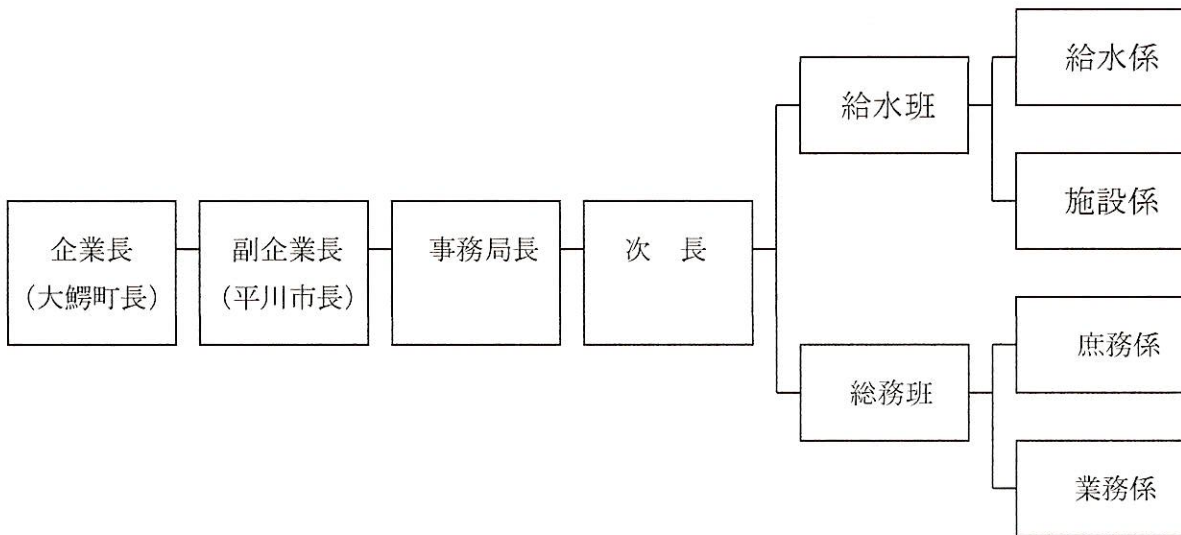

# 久吉ダム水道企業団の組織図

議会議員 大鰐町議会選出 (7名)  
平川市議会選出 (5名)

監査委員 2名